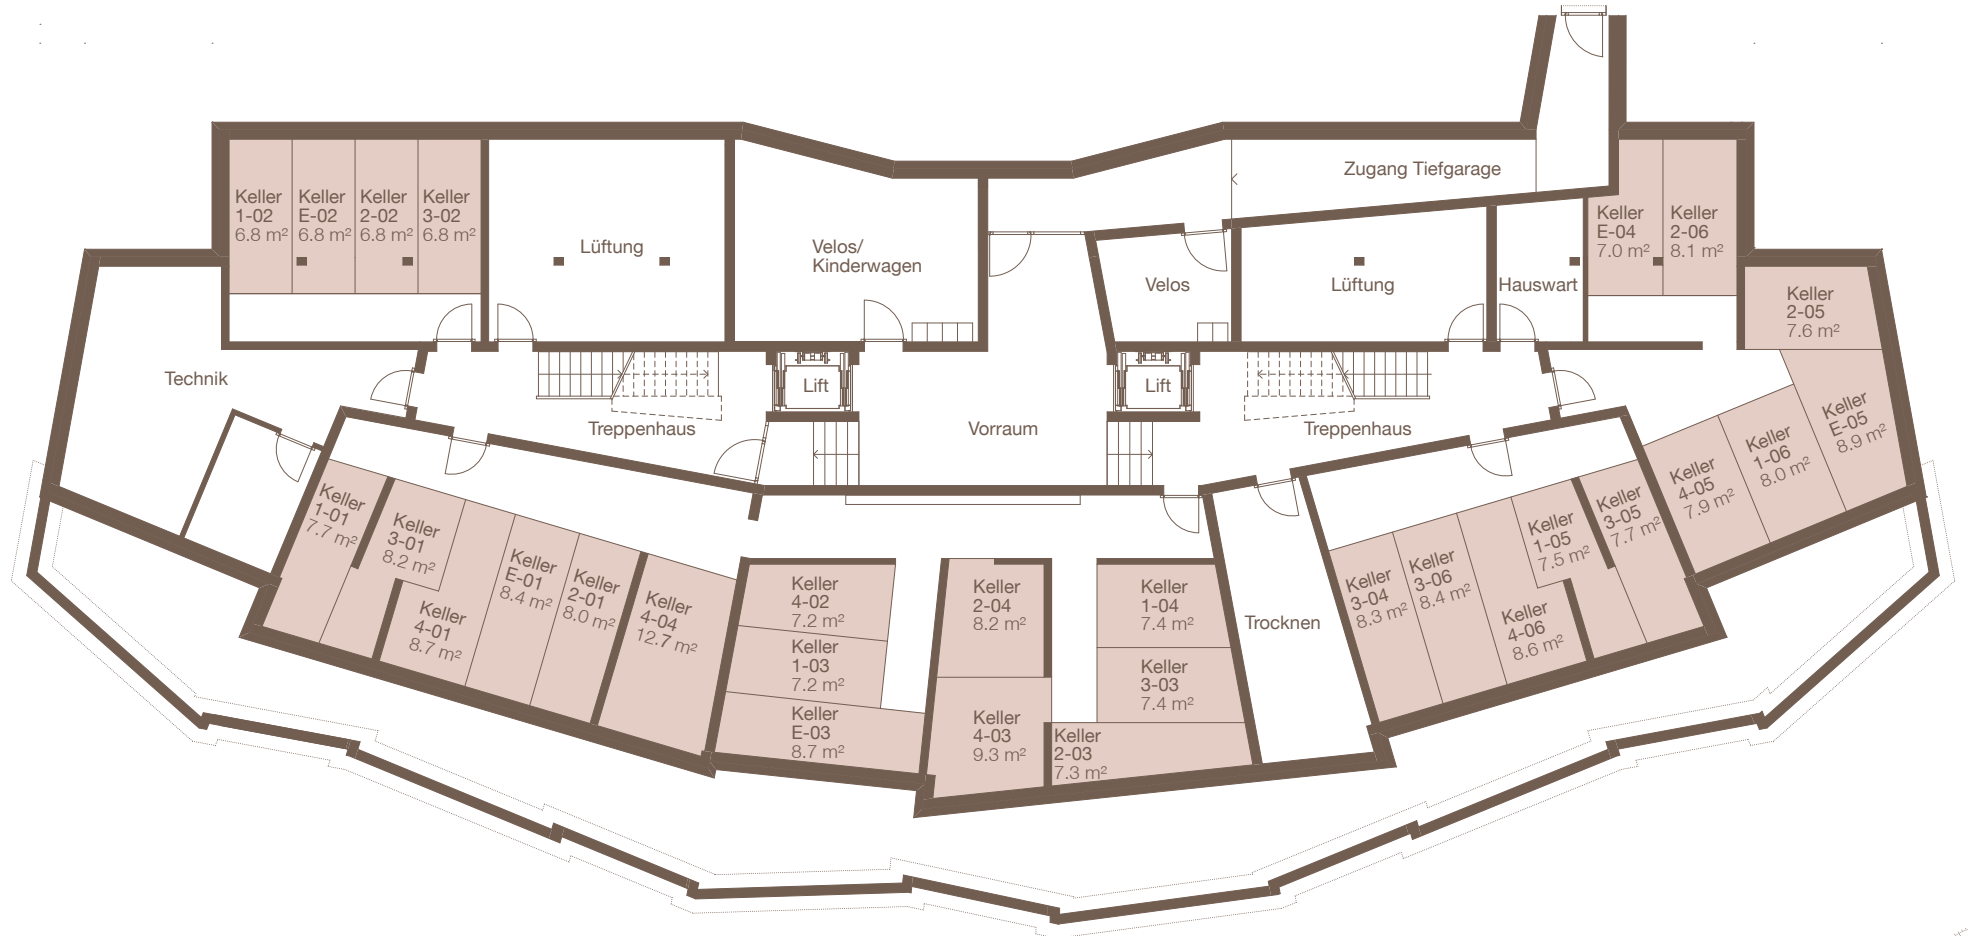

KELLERGESCHOSS

Masstab 1:200